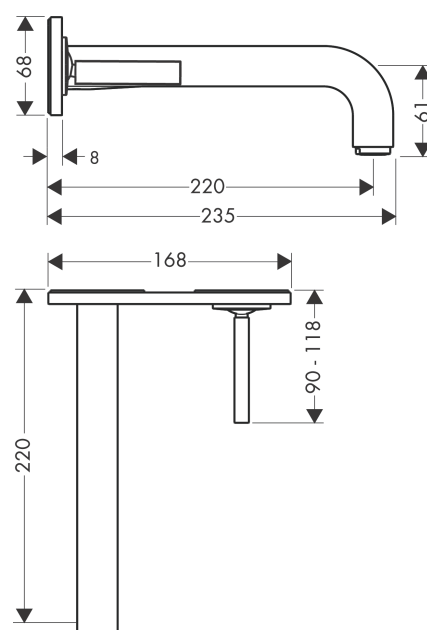

AXOR Citterio

1-grebs håndvaskarmatur til 2-huls indbygning i væg med 220 mm tud og plade

Overflader : Art.Nr.: 39115000

Kendetegn

- består af: 1-grebs håndvaskarmatur til indbygning i væg, bundventil
- fremspring: 220 mm
- stråletype: Normal stråle
- maks. gennemstrømningsmængde ved 3 bar: 5 l/ min
- joystick keramisk kartusche
- åben bundventil
- grebet kan placeres til højre eller venstre afhængig af indbygningsdelens montering
- Kombineres med indbygningsdel 13623180 og lækagesikringer 96362000
- ETA VA 1.42/19221
- STA 1395
- STA 1395 - STA 1395_DK
- STA 1395 - STA 1395_NO
- STA 1395 - STA 1395_SE

Produkt detaljer

VVS-nr.	702485104
Pris ekskl. moms	7.292,00 DKK
Pris inkl. moms *	9.115,00 DKK

Teknologi

Certifikater

Produktbillede

Måltegning

AXOR Citterio

1-grebs håndvaskarmatur til 2-huls indbygning i væg med 220 mm tud og plade

Overflader : Art.Nr.: 39115000

Gennemløbsdiagram

AXOR Citterio

1-grebs håndvaskarmatur til 2-huls indbygning i væg med 220 mm tud og plade

Overflader : Art.Nr.: 39115000

Monteringseksempel