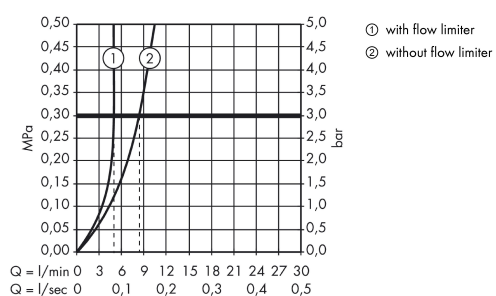

AXOR Citterio

1-grebs håndvaskarmatur til 2-huls indbygning i væg med 220 mm tud og plade

Overflader : Art.Nr.: 39115000

Gennemløbsdiagram