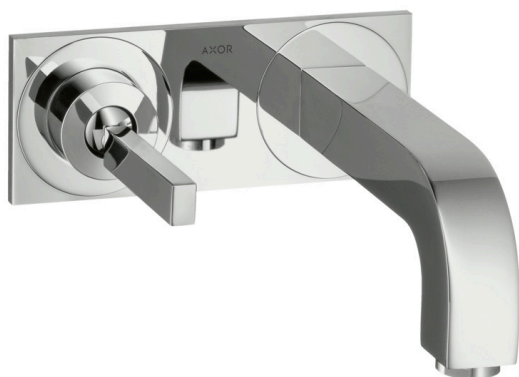

AXOR Citterio

1-grebs håndvaskarmatur til 2-huls indbygning i væg med 220 mm tud og plade

Overflader : Art.Nr.: 39115000

Kendetegn

- består af: 1-grebs håndvaskarmatur til indbygning i væg, bundventil
- fremspring: 220 mm
- stråletype: Normal stråle
- maks. gennemstrømningsmængde ved 3 bar: 5 l/ min
- joystick keramisk kartusche
- åben bundventil
- grebet kan placeres til højre eller venstre afhængig af indbygningsdelens montering
- Kombineres med indbygningsdel 13623180 og lækagesikringer 96362000
- ETA VA 1.42/19221
- STA 1395
- STA 1395 - STA 1395_DK
- STA 1395 - STA 1395_NO
- STA 1395 - STA 1395_SE

Produkt detaljer

VVS-nr.	702485104
Pris ekskl. moms	7.292,00 DKK
Pris inkl. moms *	9.115,00 DKK

Teknologi

Certifikater

Produktbillede

Måltegning

AXOR Citterio

1-grebs håndvaskarmatur til 2-huls indbygning i væg med 220 mm tud og plade

Overflader : Art.Nr.: 39115000

Gennemløbsdiagram

AXOR Citterio

1-grebs håndvaskarmatur til 2-huls indbygning i væg med 220 mm tud og plade

Overflader : Art.Nr.: 39115000

Monteringseksempel