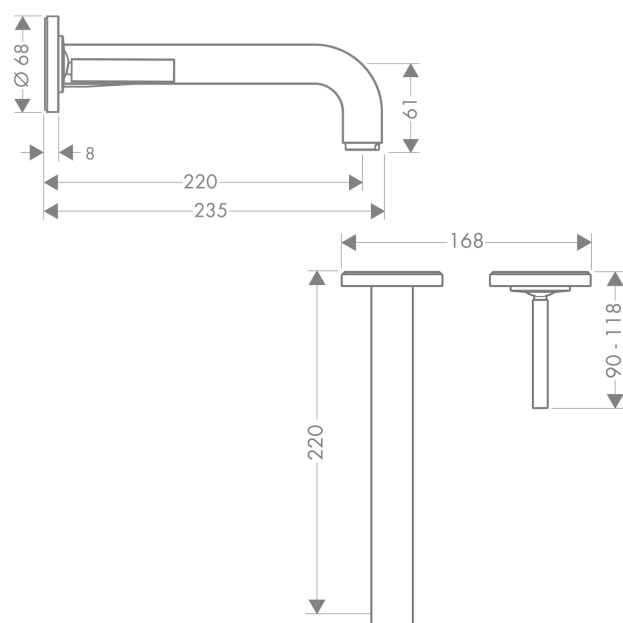

AXOR Citterio

1-grebs håndvaskarmatur til 2-huls indbygning i væg med 220 mm tud og rosetter

Overflader : Art.Nr.: 39116000

Kendetegn

- består af: 1-grebs håndvaskarmatur til indbygning i væg, bundventil
- fremspring: 220 mm
- stråletype: Normal stråle
- maks. gennemstrømningsmængde ved 3 bar: 5 l/ min
- joystick keramisk kartusche
- åben bundventil
- grebet kan placeres til højre eller venstre afhængig af indbygningsdelens montering
- Kombineres med indbygningsdel 13623180 og lækagesikringer 96362000
- ETA VA 1.42/19221
- STA 1395
- STA 1395 - STA 1395_DK
- STA 1395 - STA 1395_NO
- STA 1395 - STA 1395_SE

Produktdetaljer

VVS-nr.	702485204
Pris ekskl. moms	6.064,00 DKK
Pris inkl. moms *	7.580,00 DKK

Teknologi

Certifikater

Produktbillede

Måltegning

AXOR Citterio

1-grebs håndvaskarmatur til 2-huls indbygning i væg med 220 mm tud og rosetter

Overflader : Art.Nr.: 39116000

Gennemløbsdiagram

AXOR Citterio

1-grebs håndvaskarmatur til 2-huls indbygning i væg med 220 mm tud og rosetter

Overflader : Art.Nr.: 39116000

Monteringseksempel