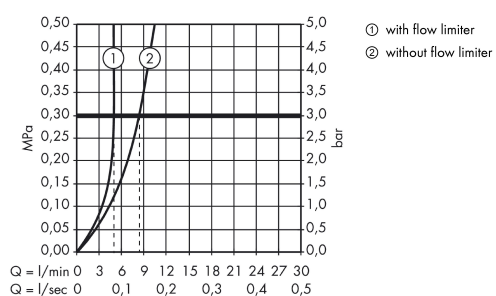

AXOR Citterio

1-grebs håndvaskarmatur til 2-huls indbygning i væg med 220 mm tud og rosetter

Overflader : Art.Nr.: 39116000

Gennemløbsdiagram