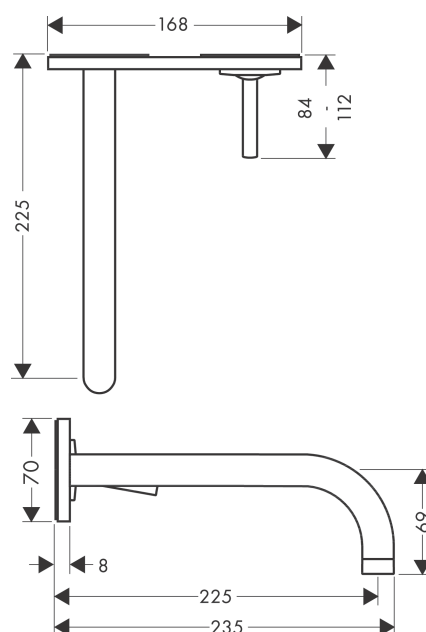

### Kendetegn

- består af: 1-grebs håndvaskarmatur til indbygning i væg, bundventil
- fremspring: 225 mm
- stråletype: Normal stråle
- maks. gennemstrømningsmængde ved 3 bar: 5 l/ min
- joystick keramisk kartusche
- åben bundventil
- grebet kan placeres til højre eller venstre afhængig af indbygningsdelens montering
- Kombineres med indbygningsdel 13623180 og lækagesikringer 96362000
- ETA VA 1.42/19221
- STA 1395
- STA 1395 - STA 1395\_DK
- STA 1395 - STA 1395\_NO
- STA 1395 - STA 1395\_SE

### Måltegning

## AXOR Uno

1-grebs håndvaskarmatur til 2-huls indbygning i væg med 225 mm tud og plade

Overflader : Art.Nr.: 38115000