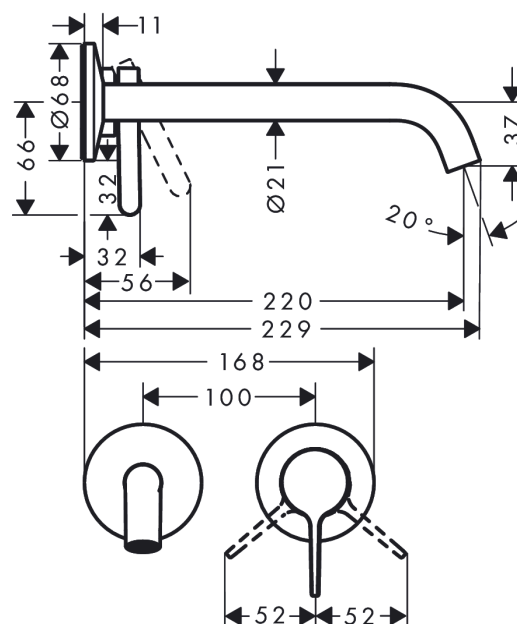

### Kendetegn

- består af: bundventil, 1-grebs håndvaskarmatur til indbygning i væg
- fremspring: 220 mm
- stråletype: Normal stråle
- maks. gennemstrømningsmængde ved 3 bar: 5 l/ min
- keramisk kartusche
- justerbar temperaturbegrænsning
- åben bundventil
- grebet kan placeres til højre eller venstre afhængig af indbygningsdelens montering
- Kombineres med indbygningsdel 13623180
- STA 1743
- STA 1743 - STA 1743\_SE
- STA 1743 - STA 1743\_NO
- STA 1743 - STA 1743\_DK

## AXOR One

1-grebs håndvaskarmatur til 2-huls indbygning i væg med vingegreb og 220 mm tud

Overflader : Art.Nr.: 48120670