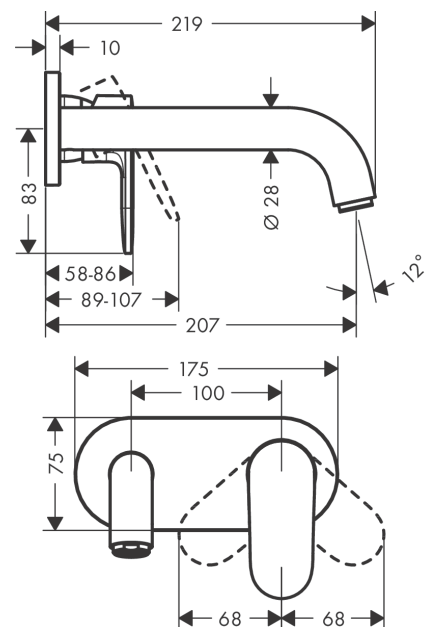

#### Kendetegn

- fremspring: 207 mm
- stråletype: normalstråle
- maksimal gennemstrømsmængde ved 3 bar: 5 l/min
- keramisk kartusche
- greb til montering til højre eller venstre
- STA 1395
- STA 1395 - STA 1395\_DK
- STA 1395 - STA 1395\_NO
- STA 1395 - STA 1395\_SE

### Måltegning