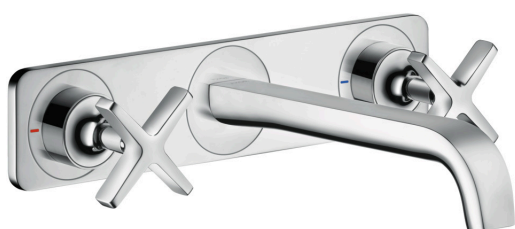

AXOR Citterio E

3-huls håndvaskarmatur til indbygning i væg med 220 mm tud og plade

Overflader : Art.Nr.: 36115000

Kendetegn

- består af: 3-huls håndvaskarmatur til vægmontering, bundventil
- fremspring: 220 mm
- stråletype: laminarstråle
- maks. gennemstrømningsmængde ved 3 bar: 5 l/min
- keramikventiler varm/kold 180°
- åben bundventil
- STA 1420
- STA 1420 - STA 1420_SE
- STA 1420 - STA 1420_DK
- STA 1420 - STA 1420_NO

Produktdetaljer

VVS-nr.	702809104
Pris ekskl. moms	5.280,00 DKK
Pris inkl. moms *	6.600,00 DKK

Teknologi

Certifikater

Produktbillede