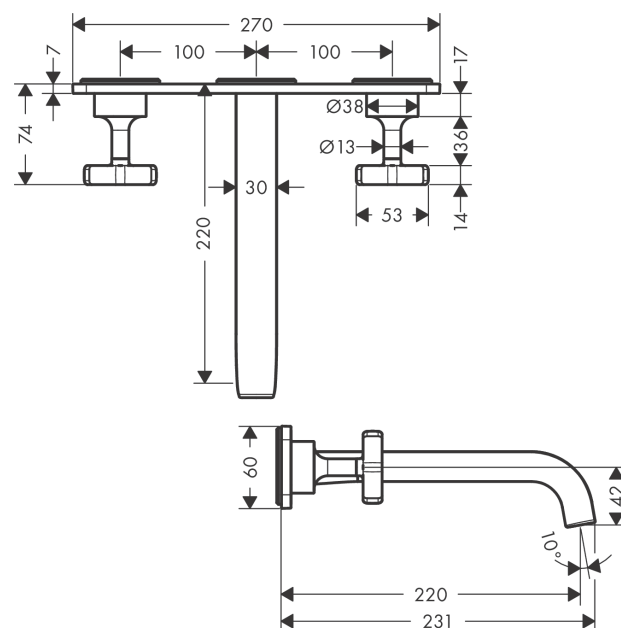

### Kendetegn

- består af: 3-huls håndvaskarmatur til vægmontering, bundventil
- fremspring: 220 mm
- stråletype: laminarstråle
- maks. gennemstrømningsmængde ved 3 bar: 5 l/min
- keramikventiler varm/kold 180°
- åben bundventil
- STA 1420
- STA 1420 - STA 1420\_SE
- STA 1420 - STA 1420\_DK
- STA 1420 - STA 1420\_NO

### Måltegning