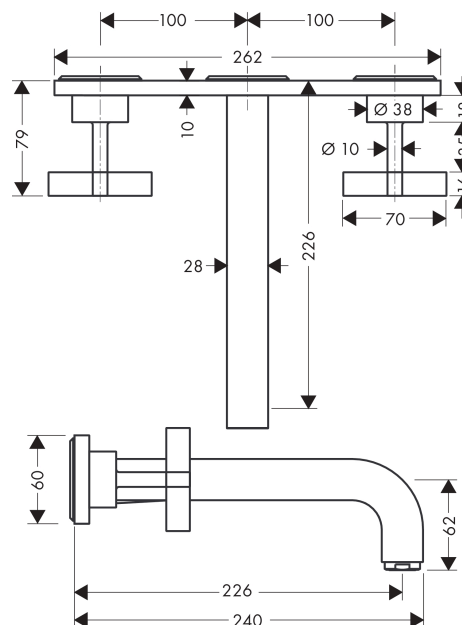

AXOR Citterio

3-huls håndvaskarmatur til indbygning i væg med 226 mm tud, krydsgreb og plade

Overflader : Art.Nr.: **39144000**

Kendetegn

- består af: 3-huls håndvaskarmatur til vægmontering, bundventil
- fremspring: 226 mm
- stråletype: Normal stråle
- maks. gennemstrømningsmængde ved 3 bar: 5 l/ min
- keramikventiler varm/kold 180°
- åben bundventil
- Kombineres med indbygningsdel 10303180 og lækagesikringer 96362000
- STA 1420
- STA 1420 - STA 1420_SE
- STA 1420 - STA 1420_DK
- STA 1420 - STA 1420_NO

Produktdetaljer

VVS-nr.	702818264
Pris ekskl. moms	6.155,00 DKK
Pris inkl. moms *	7.693,75 DKK

Teknologi

Certifikater

Produktbillede

Måltegning

AXOR Citterio

3-huls håndvaskarmatur til indbygning i væg med 226 mm tud, krydsgreb og plade

Overflader : Art.Nr.: **39144000**

Gennemløbsdiagram