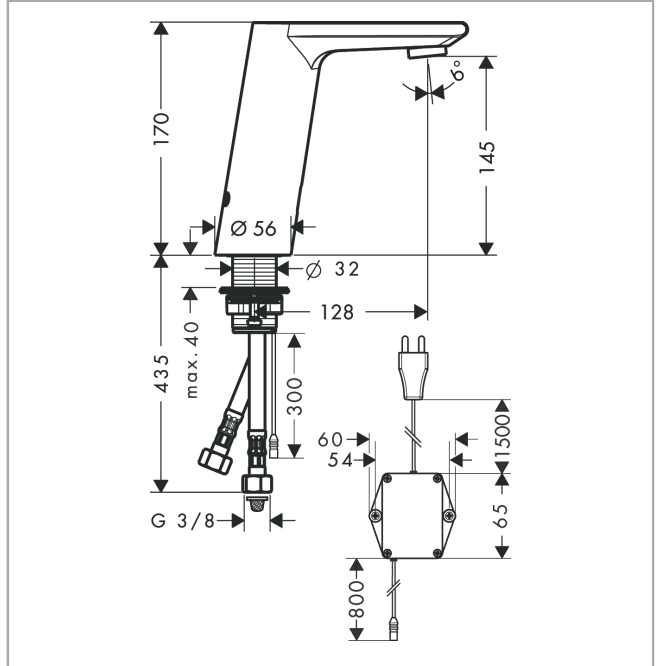

Overflader : krom Art.Nr.: 31102000

Produktbillede

Måltegning

Gennemløbsdiagram