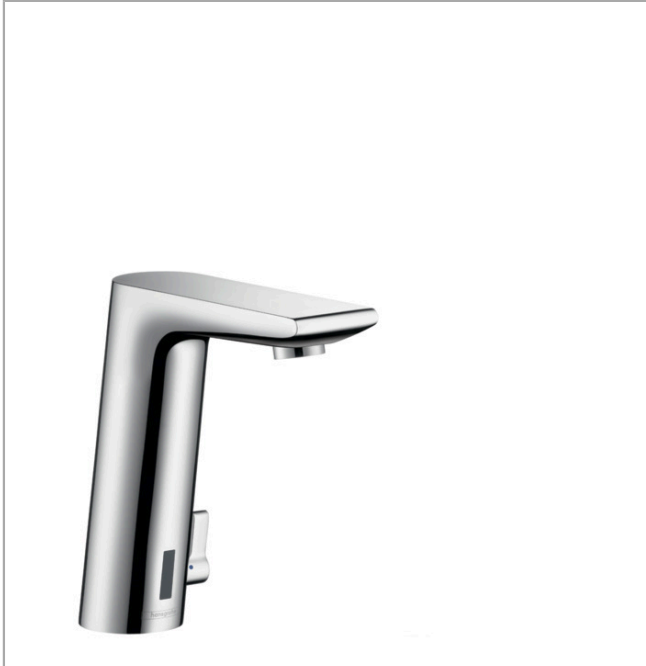

Metris S**Elektronisk håndvaskarmatur med temperaturregulering, til 230 V tilslutning**

Overflader : krom Art.Nr.: 31102000

**Beskrivelse****Kendetegn**

- ComfortZone 150
- fremspring 128 mm
- stråletype: normalstråle
- maksimal gennemstrømsmængde ved 3 bar: 5 l/min
- mulighed for temperaturbegrænsning
- temperatur justerbar via greb på siden
- kontraventil
- infrarød sensorteknik
- automatisk omgivelsestilpasning af infrarødsensorene
- rækkevidde for infrarødsensoren justerbar (2 indstillinger)
- 230 V-nettilslutning
- skylletid: 10 s
- hygiejneskylning kan aktiveres (automatisk vandgennemstrømning)
- skyllecyklus frekvens: 24 t
- varighed hygiejneskyl: 10 s
- permanent skylning kan aktiveres (enkel skylning i 180 sekunder, egnet til termisk desinfektion)
- manuelt vandstop til rengøring
- smudsfangsi i tilslutningsslangerne
- Mulighed for hygiejneskyl
- ETA VA 1.42/17902
- STA 1399
- STA 1399
- STA 1399
- STA 1399
- STA 1399

Produktdetaljer

VVS-nr.	704106504
Pris ekskl. moms	4.990,00 DKK
Pris inkl. moms *	6.237,50 DKK

Teknologi**Certifikater**

Metris S

Elektronisk håndvaskarmatur med temperaturregulering, til 230 V tilslutning

Overflader : krom Art.Nr.: 31102000

Produktbillede

Måltegning

Gennemløbsdiagram