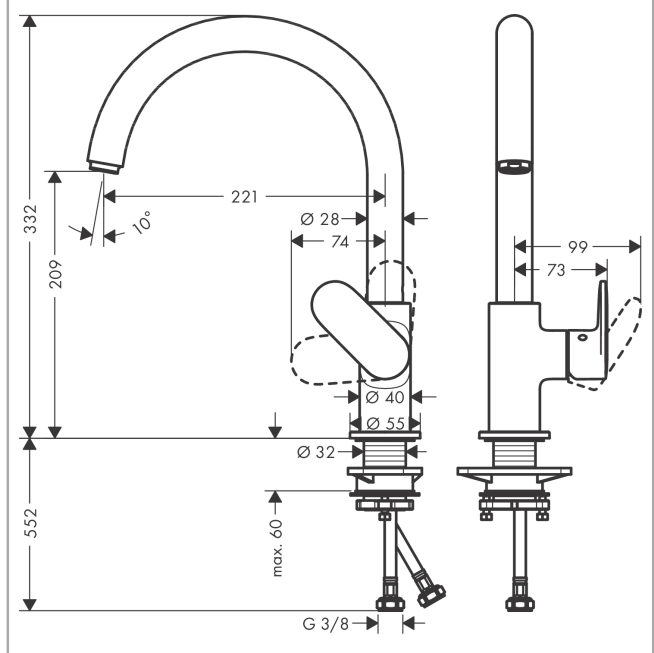

Vernis Blend M35
1-grebs køkkenarmatur 210, 1jet
 Overflader : krom Art.Nr.: 71870000

Beskrivelse

Kendetegn

- ComfortZone 210
- svingningsområde kan justeres i 2 trin på 120° eller 360°
- normalstråle
- maksimal gennemstrømsmængde ved 3 bar: 11,1 l/min
- keramisk kartusche
- G 3/8-tilslutningsslanger
- STA 1713
- STA 1713 - STA_1713_NO
- STA 1713 - STA_1713_SE
- STA 1713 - STA_1713_DK

Produktdetaljer

VVS-nr.	705750104
Pris ekskl. moms	1.180,00 DKK
Pris inkl. moms *	1.475,00 DKK

Teknologi

Certifikater

Produktbillede

Måltegning

Gennemløbsdiagram