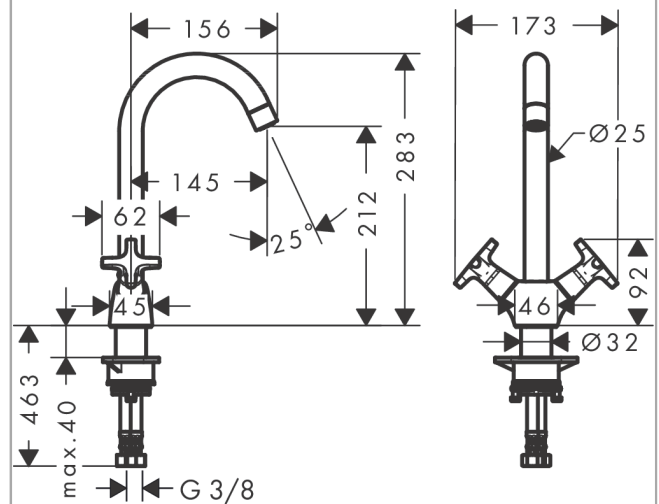

Måltegning