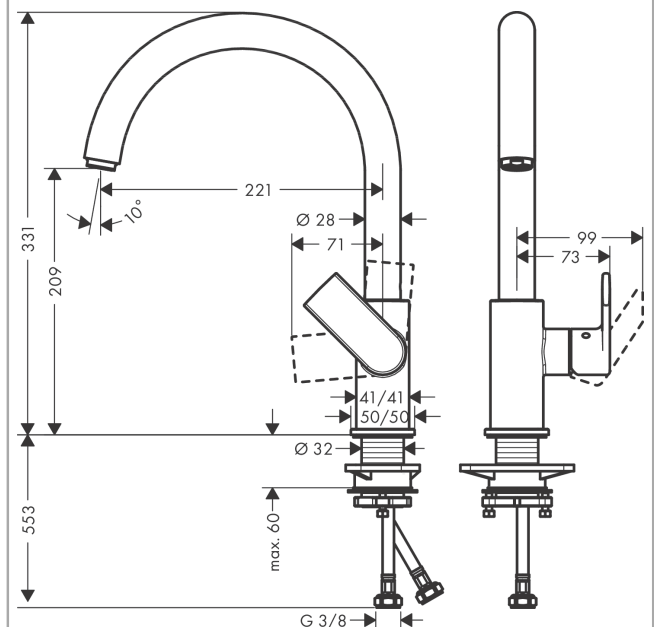

Vernis Shape M35
1-grebs køkkenarmatur 210, 1jet
 Overflader : krom Art.Nr.: 71871000

Beskrivelse

Kendetegn

- ComfortZone 210
- svingningsområde kan justeres i 2 trin på 120° eller 360°
- normalstråle
- maksimal gennemstrømsmængde ved 3 bar: 11,1 l/min
- keramisk kartusche
- G 3/8-tilslutningsslanger
- STA 1713
- STA 1713 - STA_1713_NO
- STA 1713 - STA_1713_SE
- STA 1713 - STA_1713_DK

Produktdetaljer

VVS-nr.	705750204
Pris ekskl. moms	1.408,00 DKK
Pris inkl. moms *	1.760,00 DKK

Teknologi

Certifikater

Produktbillede

Måltegning

Gennemløbsdiagram