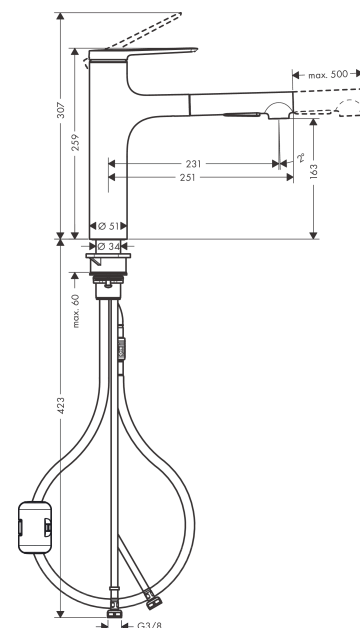

**Zesis M33****1-grebs køkkenarmatur 160, med udtræksbruser, 2jet**

Overflader : krom Art.Nr.: 74801000

**Beskrivelse****Kendetegn**

- ComfortZone 160
- svingningsområde 150°
- laminarstråle, brusestråle
- låsbar brusestråle, strålen skiftes med trykknop og stilles automatisk tilbage, når armaturet lukkes
- MagFit magnetisk bruserholder
- Quick-Connect-bruserslange
- maksimal gennemstrømsmængde ved 3 bar: 8,2 l/min
- keramisk kartusche
- G 3/8-tilslutningsslanger
- mulighed for temperaturbegrænsning
- integreret kontraventil
- udtrækslængde op til 50 cm
- STA 1713
- STA 1713
- STA 1713
- STA 1713

**Produktdetaljer**

VVS-nr.	705834504
Pris ekskl. moms	1.809,00 DKK
Pris inkl. moms *	2.261,25 DKK

**Teknologi****Designpriser****Certifikater****Produktbillede****Måltegning**

**Zesis M33**

**1-grebs køkkenarmatur 160, med udtræksbruser, 2jet**

Overflader : krom Art.Nr.: 74801000

**Gennemløbsdiagram**