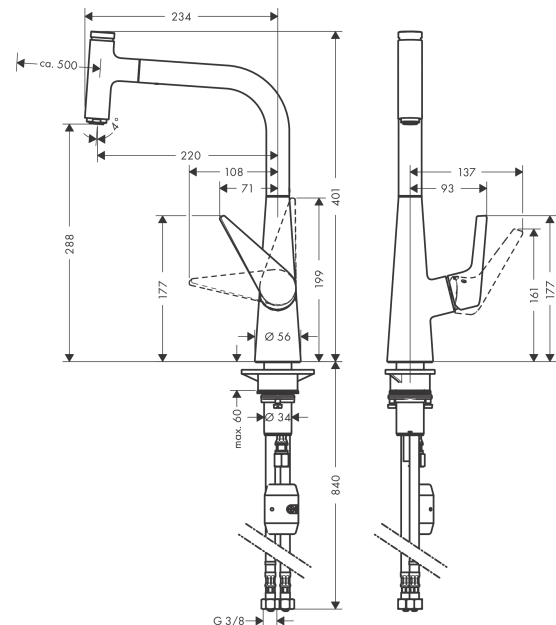

Talis Select M51

1-grebs køkkenarmatur 300, med udtrækstud, 1jet

Overflader : krom Art.Nr.: 72821000

Beskrivelse

Kendetegn

- ComfortZone 300
- svingningsområde 110° / 150°
- normalstråle
- Select-knap til at åbne og lukke for vandet med et tryk
- MagFit magnetisk bruserholder
- Quick-Connect-bruserslange
- maksimal gennemstrømsmængde ved 3 bar: 8 l/min
- keramisk kartusche
- G 3/8-tilslutningsslanger
- mulighed for temperaturbegrænsning
- integreret kontraventil
- udtrækslængde op til 50 cm
- ETA VA 1.42/20833
- STA 1375

Produktdetaljer

VVS-nr.	705844004
Pris ekskl. moms	3.930,00 DKK
Pris inkl. moms *	4.912,50 DKK

Teknologi

Certifikater

Produktbillede

Måltegning

Talis Select M51
1-grebs køkkenarmatur 300, med udtrækstud, 1jet
Overflader : krom Art.Nr.: 72821000

Gennemløbsdiagram