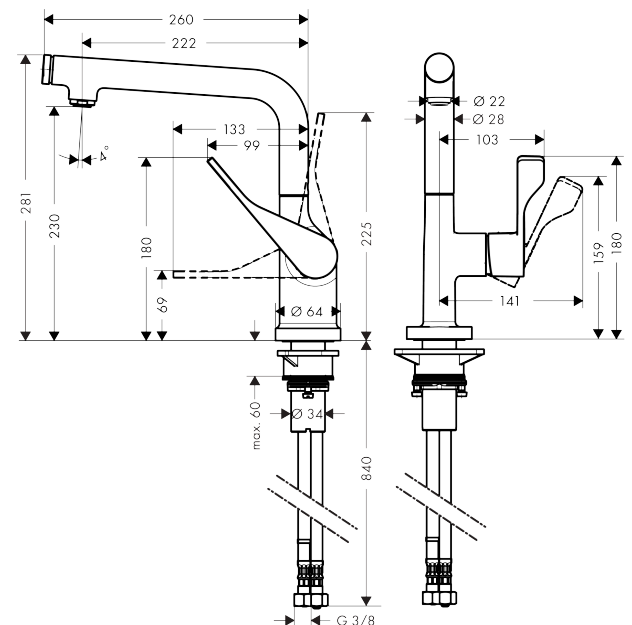

AXOR Citterio
1-grebs køkkenarmatur Select 230
 Overflader : Art.Nr.: **39860000**

Kendetegn

- ComfortZone 230
- svingningsområde kan justeres i 3 trin på 110°, 150° eller 360°
- Normal stråle
- Select-knap til at åbne og lukke for vandet med et tryk
- maks. gennemstrømningsmængde ved 3 bar: 9 l/ min
- keramisk kartusche
- G 3/8-tilslutninger
- justerbar temperaturbegrænsning
- integreret kontraventil
- STA 1433
- STA 1433 - STA 1433_SE
- STA 1433 - STA 1433_NO
- STA 1433 - STA 1433_DK

Produktdetaljer

VVS-nr.	705845004
Pris ekskl. moms	4.534,00 DKK
Pris inkl. moms *	5.667,50 DKK

Teknologi

Certifikater

Produktbillede

Måltegning

AXOR Citterio
1-grebs køkkenarmatur Select 230
Overflader : Art.Nr.: **39860000**

Gennemløbsdiagram