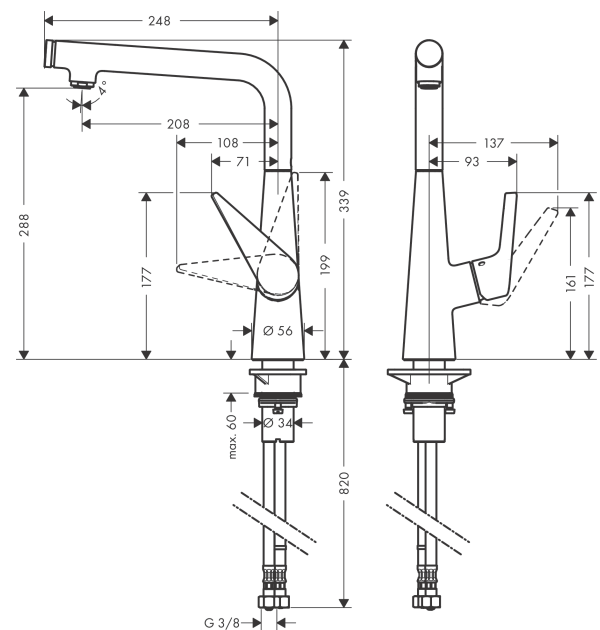

Talis Select M51

1-grebs køkkenarmatur 300, 1jet

Overflader : krom Art.Nr.: 72820000

Beskrivelse

Kendetegn

- ComfortZone 300
- L-tud
- svingningsområde kan justeres i 3 trin på 110°, 150° eller 360°
- normalstråle
- Select-knap til at åbne og lukke for vandet med et tryk
- maksimal gennemstrømsmængde ved 3 bar: 9 l/min
- keramisk kartusche
- G 3/8-tilslutningslanger
- mulighed for temperaturbegrænsning
- integreret kontra ventil
- ETA VA1.42/20464
- STA 1433
- STA 1433 - STA 1433_SE
- STA 1433 - STA 1433_NO
- STA 1433 - STA 1433_DK

Produktdetaljer

VVS-nr.	705843004
Pris ekskl. moms	3.210,00 DKK
Pris inkl. moms *	4.012,50 DKK

Teknologi

Certifikater

Produktbillede

Måltegning

Talis Select M51
1-grebs køkkenarmatur 300, 1jet
 Overflader : krom Art.Nr.: 72820000

Gennemløbsdiagram