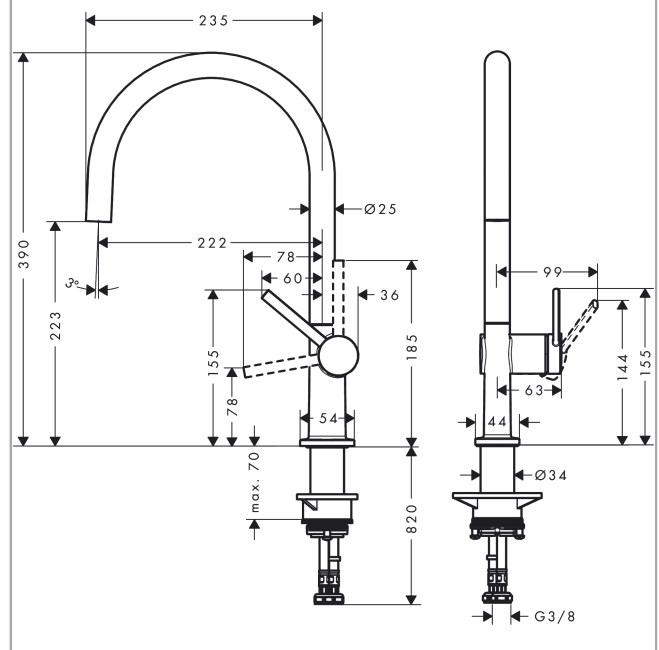

Talis M54**1-grebs køkkenarmatur 220, 1jet**

Overflader : mat sort Art.Nr.: 72804670

**Beskrivelse****Kendetegn**

- ComfortZone 220
- svingningsområde 60°, 110°, 150° eller 360°
- laminarstråle
- maksimal gennemstrømsmængde ved 3 bar: 9 l/min
- keramisk kartusche
- G 3/8-tilslutningsslanger
- mulighed for temperaturbegrænsning
- armaturhul Ø 35 mm kræves
- STA 1656
- STA 1656 - STA_1656_DK
- STA 1656 - STA_1656_NO

Produktdetaljer

VVS-nr.	705847301
Pris ekskl. moms	254,00 DKK
Pris inkl. moms *	317,50 DKK

Teknologi**Designpriser**

reddot winner 2020

Certifikater**Produktbillede****Måltegning**

Talis M54
1-grebs køkkenarmatur 220, 1jet
 Overflader : mat sort Art.Nr.: 72804670

Gennemløbsdiagram