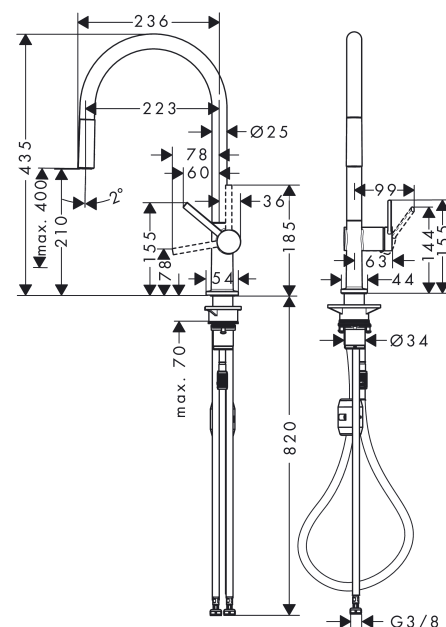

Talis M54**1-grebs køkkenarmatur 210, med udtrækstud, 1jet**

Overflader : krom Art.Nr.: 72802000

**Beskrivelse****Kendetegn**

- ComfortZone 210
- svingningsområde 60°, 110°, 150° eller 360°
- normalstråle
- Quick-Connect-bruserslange
- maksimal gennemstrømsmængde ved 3 bar: 7 l/min
- keramisk kartusche
- G 3/8-tilslutningsslanger
- mulighed for temperaturbegrænsning
- integreret kontraventil
- udtrækslængde op til 50 cm
- armaturhul Ø 35 mm kræves
- STA 1656
- STA 1656 - STA_1656_DK
- STA 1656 - STA_1656_NO

Produktdetaljer

VVS-nr.	705850304
Pris ekskl. moms	2.248,00 DKK
Pris inkl. moms *	2.810,00 DKK

Teknologi**Designpriser**

reddot winner 2020

reddot winner 2021

Certifikater**Produktbillede****Måltegning**

Talis M54**1-grebs køkkenarmatur 210, med udtrækstud, 1jet**

Overflader : krom Art.Nr.: 72802000

**Gennemløbsdiagram**