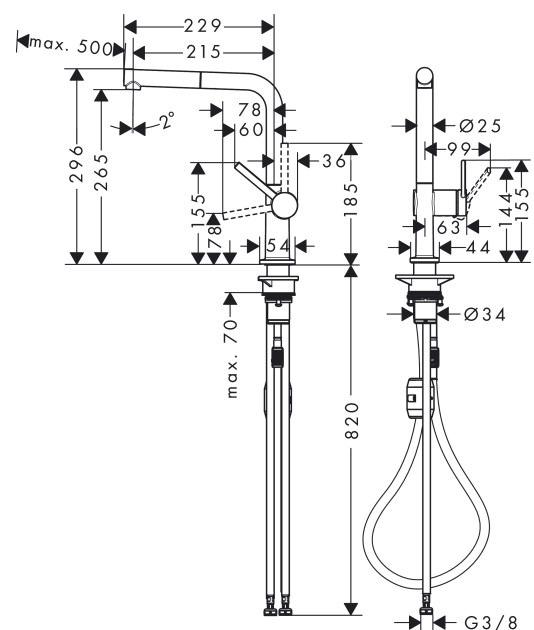

Talis M54

1-grebs køkkenarmatur 270, med udtrækstud, 1jet

Overflader : krom Art.Nr.: 72808000

Beskrivelse

Kendetegn

- ComfortZone 270
- L-tud
- svingningsområde 60°, 110°, 150° eller 360°
- laminarstråle
- Quick-Connect-bruserslange
- maksimal gennemstrømsmængde ved 3 bar: 8 l/min
- keramisk kartusche
- G 3/8-tilslutningsslanger
- mulighed for temperaturbegrænsning
- integreret kontraventil
- udtrækslængde op til 50 cm
- STA 1656
- STA 1656 - STA_1656_DK
- STA 1656 - STA_1656_NO

Talis M54

1-grebs køkkenarmatur 270, med udtrækstud, 1jet

Overflader : krom Art.Nr.: 72808000

Gennemløbsdiagram