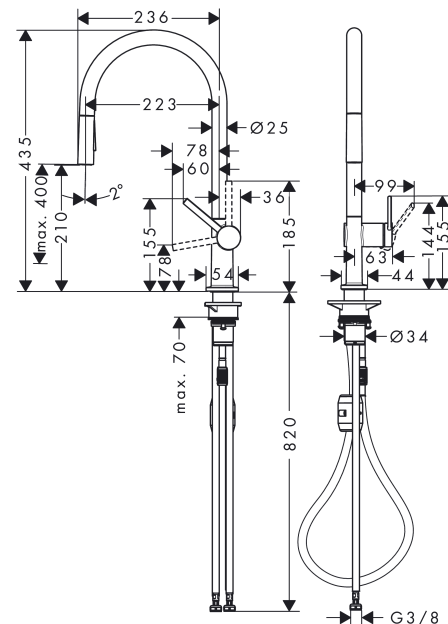

Talis M54**1-grebs køkkenarmatur 210, med udtræksbruser, 2jet**

Overflader : krom Art.Nr.: 72800000

**Beskrivelse****Kendetegn**

- ComfortZone 210
- svingningsområde 60°, 110°, 150° eller 360°
- laminarstråle, brusestråle
- låsbar brusestråle, strålen skiftes med trykknop og stilles automatisk tilbage, når armaturet lukkes
- Quick-Connect-bruserslange
- maksimal gennemstrømsmængde ved 3 bar: 8 l/min
- keramisk kartusche
- G 3/8-tilslutningsslanger
- mulighed for temperaturbegrænsning
- integreret kontraventil
- STA 1656

Produktdetaljer

VVS-nr.	705850804
Pris ekskl. moms	2.471,00 DKK
Pris inkl. moms *	3.088,75 DKK

Teknologi**Designpriser**

reddot winner 2020

Certifikater**Produktbillede****Måltegning**

Talis M54

1-grebs køkkenarmatur 210, med udtræksbruser, 2jet

Overflader : krom Art.Nr.: 72800000

Gennemløbsdiagram