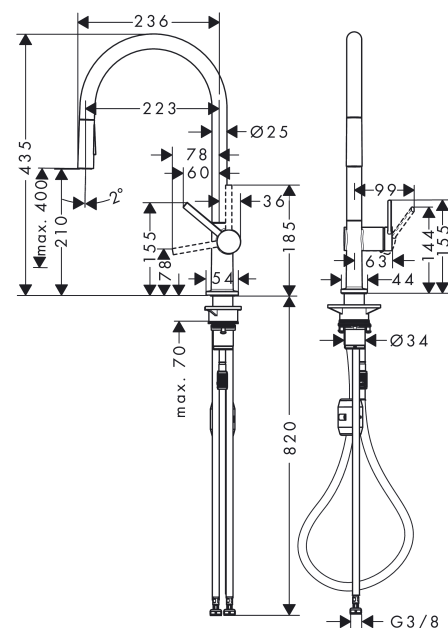

Talis M54**1-grebs køkkenarmatur 210, med udtræksbruser, 2jet**Overflader : **mat sort** Art.Nr.: **72800670****Beskrivelse****Kendetegn**

- ComfortZone 210
- svingningsområde 60°, 110°, 150° eller 360°
- laminarstråle, brusestråle
- låsbar brusestråle, strålen skiftes med trykknop og stilles automatisk tilbage, når armaturet lukkes
- Quick-Connect-bruserslange
- maksimal gennemstrømsmængde ved 3 bar: 8 l/min
- keramisk kartusche
- G 3/8-tilslutningsslanger
- mulighed for temperaturbegrænsning
- integreret kontraventil
- udtrækslængde op til 50 cm
- armaturhul Ø 35 mm kræves
- STA 1656

Produktdetaljer

VVS-nr.	705850801
Pris ekskl. moms	3.436,00 DKK
Pris inkl. moms *	4.295,00 DKK

Teknologi**Designpriser**

reddot winner 2020

Certifikater**Produktbillede****Måltegning**

Talis M54

1-grebs køkkenarmatur 210, med udtræksbruser, 2jet

Overflader : mat sort Art.Nr.: 72800670

Gennemløbsdiagram