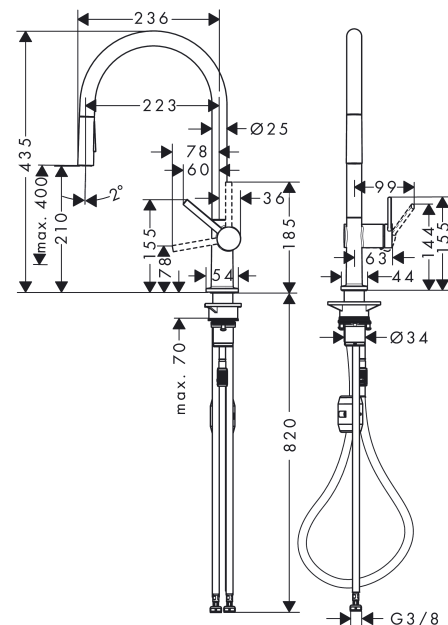

**Talis M54****1-grebs køkkenarmatur 210, med udtræksbruser, 2jet**

Overflader : rustfrit stål finish Art.Nr.: 72800800

**Beskrivelse****Kendetegn**

- ComfortZone 210
- svingningsområde 60°, 110°, 150° eller 360°
- laminarstråle, brusestråle
- låsbar brusestråle, strålen skiftes med trykknop og stilles automatisk tilbage, når armaturet lukkes
- Quick-Connect-bruserslange
- maksimal gennemstrømsmængde ved 3 bar: 8 l/min
- keramisk kartusche
- G 3/8-tilslutningsslanger
- mulighed for temperaturbegrænsning
- integreret kontraventil
- udtrækslængde op til 50 cm
- armaturhul Ø 35 mm kræves
- STA 1656

**Produktdetaljer**

VVS-nr.	705850860
Pris ekskl. moms	3.436,00 DKK
Pris inkl. moms *	4.295,00 DKK

**Teknologi****Designpriser**

reddot winner 2020

**Certifikater****Produktbillede****Måltegning**

**Talis M54**

**1-grebs køkkenarmatur 210, med udtræksbruser, 2jet**

Overflader : rustfrit stål finish    Art.Nr.: 72800800

**Gennemløbsdiagram**