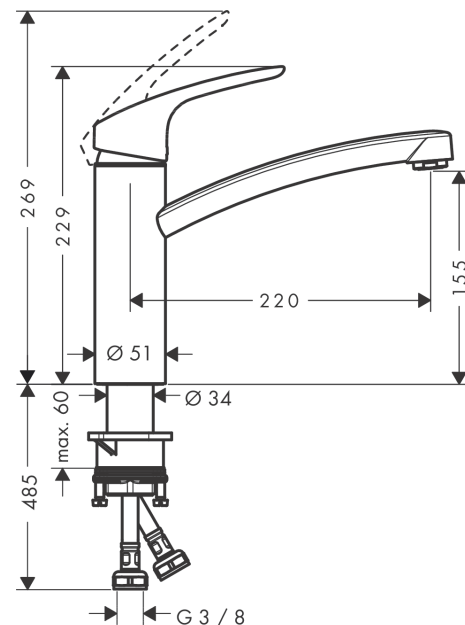

#### Måltekening

**Focus M41**

**1-grebs køkkenarmatur 160, 1jet**

Overflader : krom Art.Nr.: 31806000

**Gennemløbsdiagram**