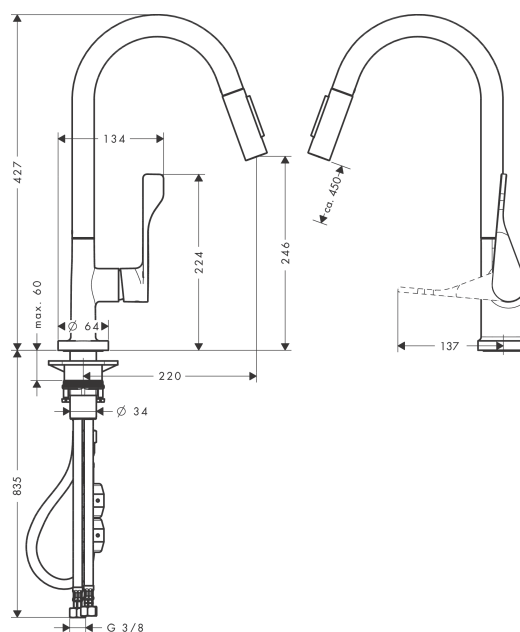

AXOR Citterio
1-grebs køkkenarmatur 250 med udtræksbruser
 Overflader : Art.Nr.: **39835000**

Kendetegn

- ComfortZone 250
- svingningsområde 110° / 150°
- laminarstråle, brusestråle
- brusestråle aflåselig, strålereturstilling via tryk på knap
- MagFit magnetisk bruserholder
- Quick-Connect-bruserslange
- maksimal gennemstrømsmængde ved 3 bar: 9 l/min
- keramisk kartusche
- G 3/8-tilslutningssluger
- mulighed for temperaturbegrænsning
- integreret kontraventil
- udtrækslængde op til 50 cm
- STA 1375
- STA 1375 - STA 1375_SE
- STA 1375 - STA 1375_NO
- STA 1375 - STA 1375_DK

Produktdetaljer

VVS-nr.	705861104
Pris ekskl. moms	4.854,00 DKK
Pris inkl. moms *	6.067,50 DKK

Teknologi

Certifikater

Produktbillede

Måltegning

AXOR Citterio
1-grebs køkkenarmatur 250 med udtræksbruser
 Overflader : Art.Nr.: 39835000

Gennemløbsdiagram