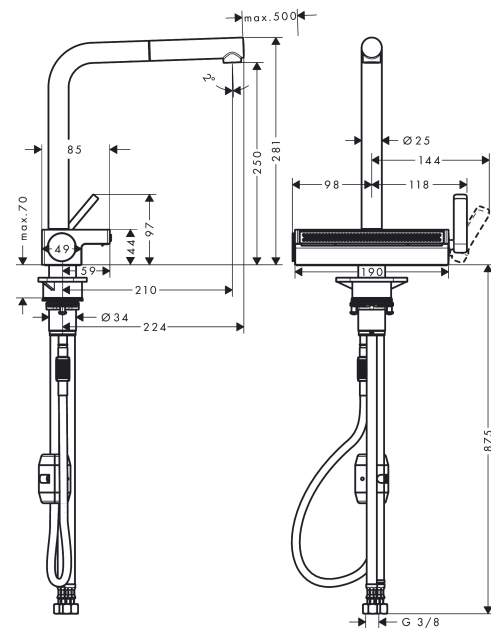

Aquno Select M81**1-grebs køkkenarmatur 250, med udtrækstud, 2jet**

Overflader : krom Art.Nr.: 73836000

**Beskrivelse****Kendetegn**

- består af: 1-grebs køkkenarmatur, multifunktionssi
- ComfortZone 250
- L-tud
- svingningsområde kan justeres i 3 trin på 60°, 110° eller 150°
- laminarstråle, SatinFlow
- skift mellem SatinFlow og udtrækstud med et tryk på en knap
- MagFit magnetisk bruserholder
- maksimal gennemstrømsmængde ved 3 bar: 7 l/min
- keramisk kartusche
- G 3/8-tilslutningsslanger
- integreret kontraventil
- udtrækslængde op til 50 cm
- armaturhul Ø 35 mm kræves, hanehullets midte bør maks. være 50 mm fra vaskens bagkant
- STA 1656
- STA 1656 - STA_1656_DK
- STA 1656 - STA_1656_NO

Produktdetaljer

VVS-nr.	705874304
Pris ekskl. moms	4.846,00 DKK
Pris inkl. moms *	6.057,50 DKK

Teknologi**Designpriser**

reddot winner 2020
best of the best

Certifikater**Produktbillede****Måltegning**

Aquno Select M81
1-grebs køkkenarmatur 250, med udtrækstud, 2jet
 Overflader : krom Art.Nr.: 73836000

Gennemløbsdiagram