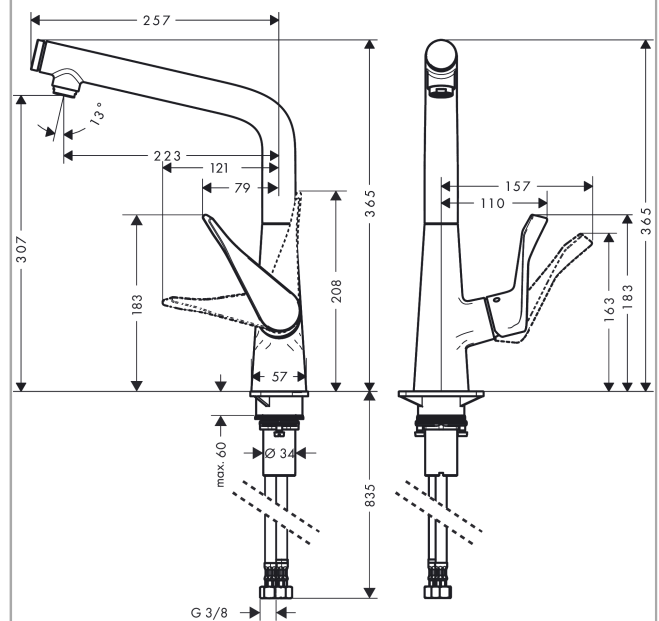

Metris Select M71

1-grebs køkkenarmatur 320, 1jet

Overflader : krom Art.Nr.: 14883000

Beskrivelse

Kendetegn

- ComfortZone 320
- L-tud
- svingningsområde kan justeres i 3 trin på 110°, 150° eller 360°
- laminarstråle
- Select-knap til at åbne og lukke for vandet med et tryk
- maksimal gennemstrømsmængde ved 3 bar: 8 l/min
- keramisk kartusche
- G 3/8-tilslutningsslanger
- mulighed for temperaturbegrænsning
- integreret kontra ventil
- væsentligt reduceret sprøjt ved blød start af vandstråle
- ETA VA1.42/20464
- STA 1433
- STA 1433 - STA 1433_SE
- STA 1433 - STA 1433_NO
- STA 1433 - STA 1433_DK

Produktdetaljer

VVS-nr.	705974104
Pris ekskl. moms	3.704,00 DKK
Pris inkl. moms *	4.630,00 DKK

Teknologi

Certifikater

Produktbillede

Måltegning

Metris Select M71
1-grebs køkkenarmatur 320, 1jet
 Overflader : krom Art.Nr.: 14883000

Gennemløbsdiagram