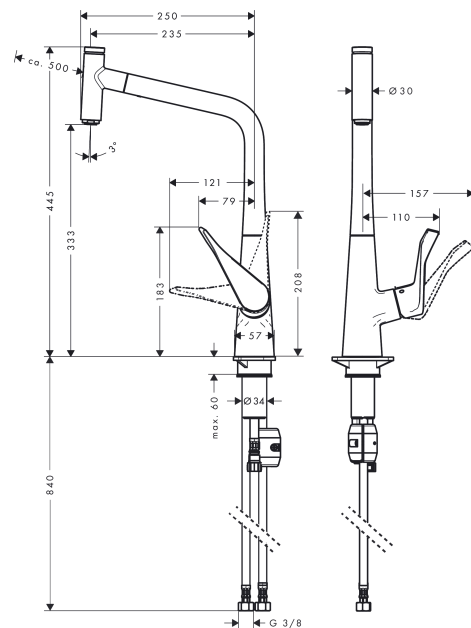

Måltegning