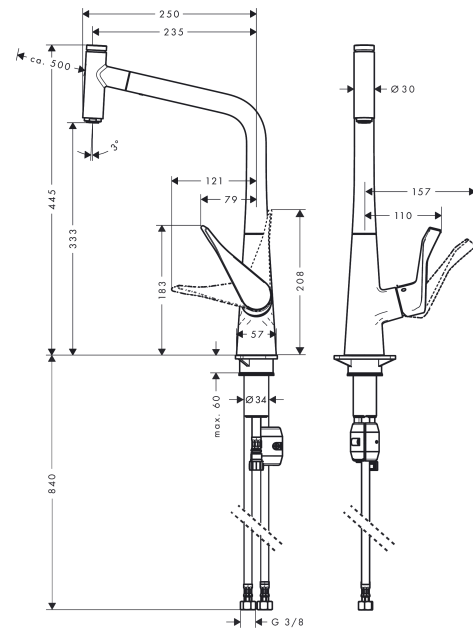

Måltegning