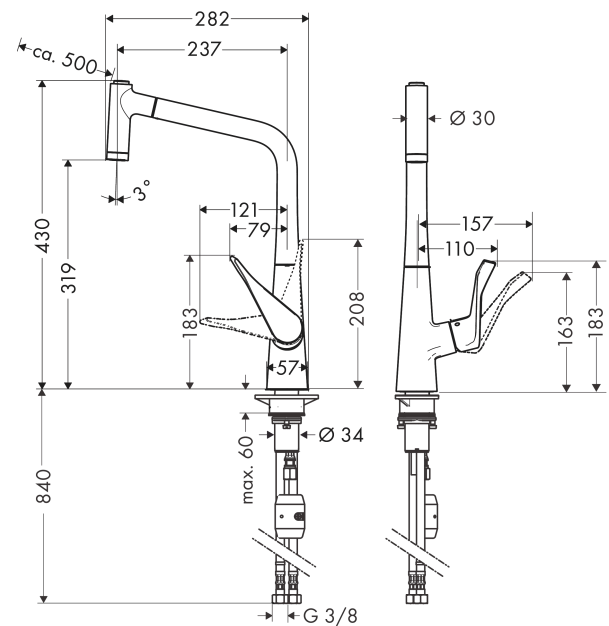

#### Kendetegn

- ComfortZone 320
- svingningsområde 110° / 150°
- laminarstråle, brusestråle
- brusestråle aflåselig, strålereturstilling automatisk ved lukning af armaturet
- MagFit magnetisk bruserholder
- Quick-Connect-bruserslange
- maksimal gennemstrømsmængde ved 3 bar: 10 l/min
- keramisk kartusche
- G 3/8-tilslutningsslanger
- mulighed for temperaturbegrænsning
- integreret kontraventil
- udtrækslængde op til 50 cm
- ETA VA 1.42/20355
- STA 1375

### Måltegning