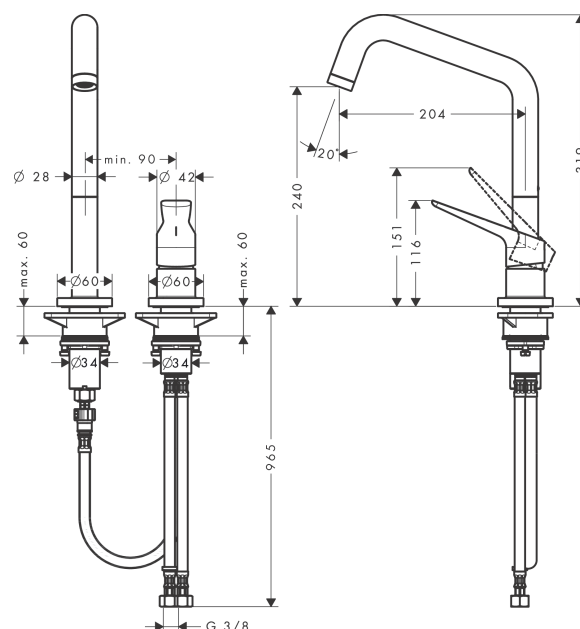

AXOR Citterio M
2-huls 1-grebs køkkenarmatur 240
 Overflader : Art.Nr.: **34820000**

Kendetegn

- ComfortZone 240
- svingningsområde kan justeres i 3 trin på 110°, 150° eller 360°
- Normal stråle
- Quick-Connect-bruserslange
- maks. gennemstrømningsmængde ved 3 bar: 11 l/min
- keramisk kartusche
- G 3/8-tilslutninger
- justerbar temperaturbegrænsning
- integreret kontraventil
- STA 1432
- STA 1432 - STA 1432_SE
- STA 1432 - STA 1432_DK
- STA 1432 - STA 1432_NO

Produktdetaljer

VVS-nr.	706275104
Pris ekskl. moms	3.584,00 DKK
Pris inkl. moms *	4.480,00 DKK

Teknologi

Certifikater

Produktbillede

Måltegning

AXOR Citterio M
2-huls 1-grebs køkkenarmatur 240
 Overflader : Art.Nr.: **34820000**

Gennemløbsdiagram