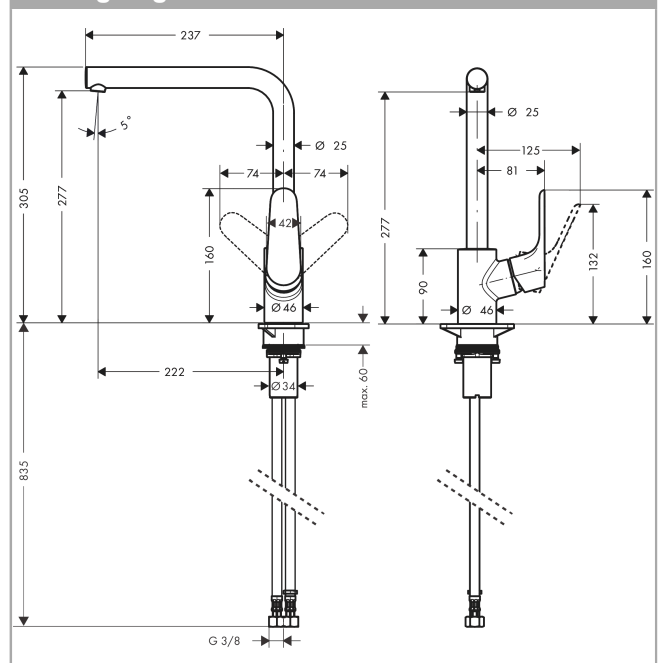

Focus M41

1-grebs køkkenarmatur 280, 1jet

Overflader : krom Art.Nr.: 31817000

Beskrivelse

Kendetegn

- greb til montering til højre eller venstre
- ComfortZone 280
- svingningsområde kan justeres i 3 trin på 110°, 150° eller 360°
- normalstråle
- maksimal gennemstrømsmængde ved 3 bar: 12 l/min
- keramisk kartusche
- G 3/8-tilslutningsslang
- mulighed for temperaturbegrænsning
- ETA VA 1.42/20352
- STA 1375

Produktdetaljer

VVS-nr.	705991104
Pris ekskl. moms	1.868,00 DKK
Pris inkl. moms *	2.335,00 DKK

Teknologi

Designpriser

Certifikater

Produktbillede

Måltegning

Focus M41

1-grebs køkkenarmatur 280, 1jet

Overflader : krom Art.Nr.: 31817000

Gennemløbsdiagram