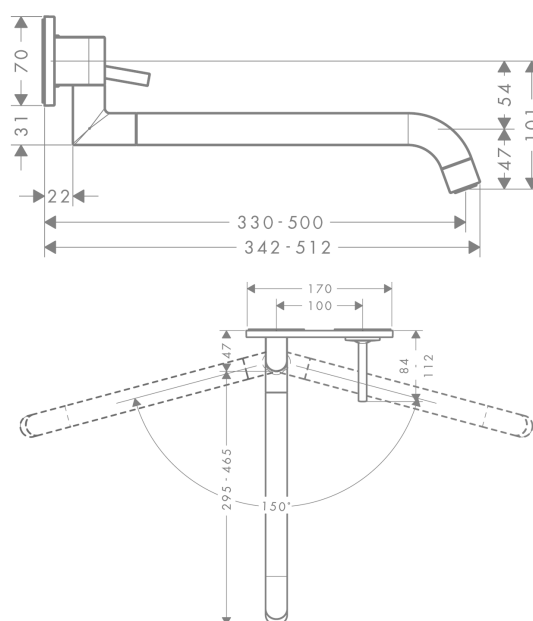

#### Kendetegn

- greb til montering til højre eller venstre
- svingningsområde 110° / 150°
- med teleskopfunktion (330-500 mm)
- laminarstråle
- maksimal gennemstrømsmængde ved 3 bar: 9 l/min
- joystick keramisk kartusche
- monteres med indbygningsdel
- integreret kontraventil
- Kombineres med indbygningsdel 13622180 og lækagesikringer 96362000
- STA 1430
- STA 1430 - STA 1430\_SE\_J.no. 0047/2022
- STA 1430 - STA 1430\_DK\_J.no. 0047/2022
- STA 1430 - STA 1430\_NO\_J.no. 0047/2022

#### Måltegning