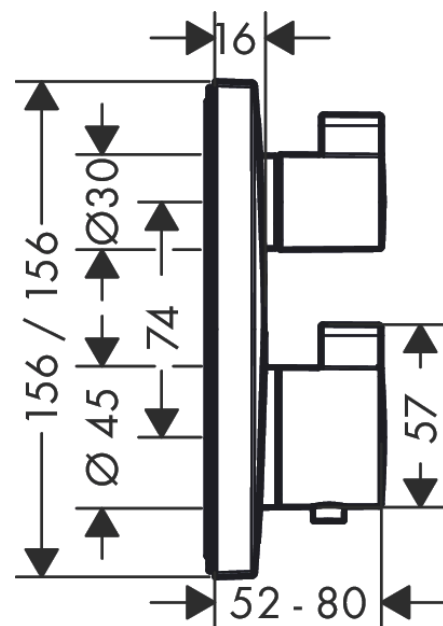

**Ecostat Square****Termostatarmatur til indbygning med afspærring til 2 udtag**

Overflader : mat hvid Art.Nr.: 15714700

**Beskrivelse****Kendetegn**

- 2 udtag
- termostatkartusche, af-/omskifterventil
- maksimal gennemstrømsmængde ved 3 bar: 29 l/min
- gennemstrømsmængde øvre udtag: 28 l/min
- gennemstrømsmængde nedre udtag: 25 l/min
- sikkerhedsspærre ved 40°C
- mulighed for temperaturbegrænsning
- tilslutningstype: indbygningsdel
- Monteres med iBox universal 01810180
- STA 1400
- STA 1400 - STA\_1400\_SE
- STA 1400
- STA 1400 - STA\_1400\_DK
- STA 1400 - STA\_1400\_NO
- STA 1400 - Appendix\_STA\_1400
- STA 1400 - STA\_1400\_SE
- STA 1400 - STA\_1400\_DK
- STA 1400 - STA\_1400\_NO

**Produktdetaljer**

VVS-nr.	722521900
Pris ekskl. moms	5.306,00 DKK
Pris inkl. moms *	6.632,50 DKK

**Designpriser****Certifikater****Produktbillede****Måltegning**

**Ecostat Square****Termostatarmatur til indbygning med afspærring til 2 udtag**

Overflader : mat hvid Art.Nr.: 15714700

**Gennemløbsdiagram**