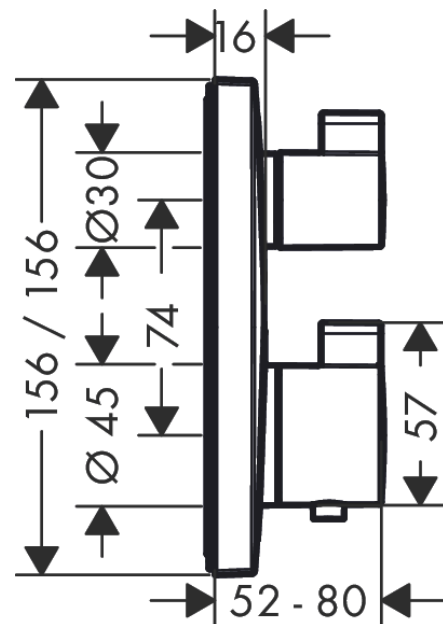

Ecostat Square**Termostatarmatur til indbygning med afspærring til 2 udtag**

Overflader : mat sort Art.Nr.: 15714670

**Beskrivelse****Kendetegn**

- 2 udtag
- termostatkartusche, af-/omskifterventil
- maksimal gennemstrømsmængde ved 3 bar: 29 l/min
- gennemstrømsmængde øvre udtag: 28 l/min
- gennemstrømsmængde nedre udtag: 25 l/min
- sikkerhedsspærre ved 40°C
- mulighed for temperaturbegrænsning
- tilslutningstype: indbygningsdel
- Monteres med iBox universal 01810180
- STA 1400
- STA 1400 - STA_1400_SE
- STA 1400
- STA 1400 - STA_1400_DK
- STA 1400 - STA_1400_NO
- STA 1400 - Appendix_STA_1400
- STA 1400 - STA_1400_SE
- STA 1400 - STA_1400_DK
- STA 1400 - STA_1400_NO

Produktdetaljer

VVS-nr.	722521901
Pris ekskl. moms	5.306,00 DKK
Pris inkl. moms *	6.632,50 DKK

Designpriser**Certifikater****Produktbillede****Måltegning**

Ecostat Square**Termostatarmatur til indbygning med afspærring til 2 udtag**

Overflader : mat sort Art.Nr.: 15714670

**Gennemløbsdiagram**