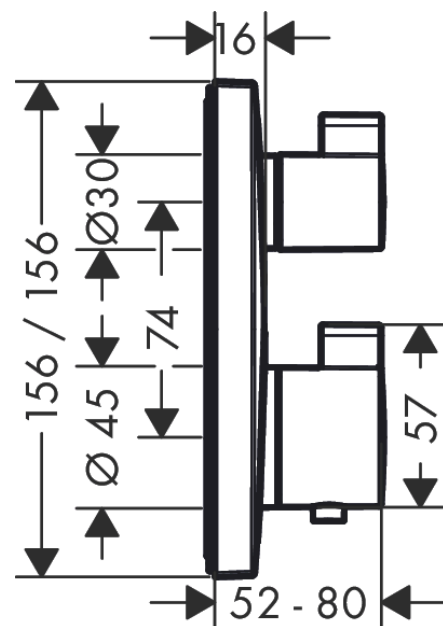

Ecostat Square**Termostatarmatur til indbygning med afspærring til 2 udtag**Overflader : **børstet sort krom PVD** Art.Nr.: **15714340****Beskrivelse****Kendetegn**

- 2 udtag
- termostatkartusche, af-/omskifterventil
- maksimal gennemstrømsmængde ved 3 bar: 29 l/min
- gennemstrømsmængde øvre udtag: 28 l/min
- gennemstrømsmængde nedre udtag: 25 l/min
- sikkerhedsspærre ved 40°C
- mulighed for temperaturbegrænsning
- tilslutningstype: indbygningsdel
- Monteres med iBox universal 01810180
- STA 1400
- STA 1400 - STA_1400_SE
- STA 1400
- STA 1400 - STA_1400_DK
- STA 1400 - STA_1400_NO
- STA 1400 - Appendix_STA_1400
- STA 1400 - STA_1400_SE
- STA 1400 - STA_1400_DK
- STA 1400 - STA_1400_NO

Produktdetaljer

VVS-nr.	722521903
Pris ekskl. moms	5.687,00 DKK
Pris inkl. moms *	7.108,75 DKK

Designpriser**Certifikater****Produktbillede****Måltegning**

Ecostat Square**Termostatarmatur til indbygning med afspærring til 2 udtag**

Overflader : børstet sort krom PVD Art.Nr.: 15714340

**Gennemløbsdiagram**