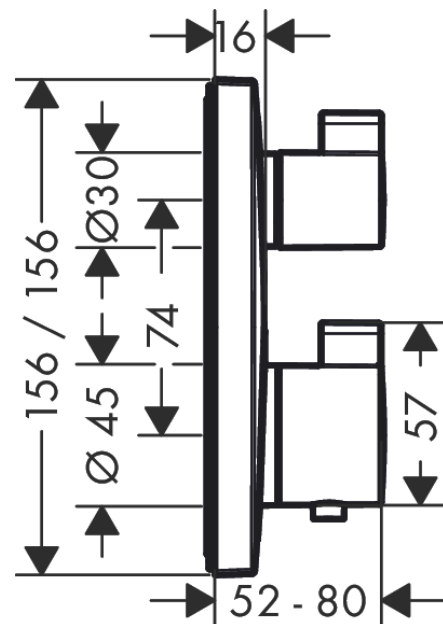

**Ecostat Square****Termostatarmatur til indbygning med afspærring til 2 udtag**Overflader : **poleret guld-optik PVD** Art.Nr.: **15714990****Beskrivelse****Kendetegn**

- 2 udtag
- termostatkartusche, af-/omskifterventil
- maksimal gennemstrømsmængde ved 3 bar: 29 l/min
- gennemstrømsmængde øvre udtag: 28 l/min
- gennemstrømsmængde nedre udtag: 25 l/min
- sikkerhedsspærre ved 40°C
- mulighed for temperaturbegrænsning
- tilslutningstype: indbygningsdel
- Monteres med iBox universal 01810180
- STA 1400
- STA 1400 - STA\_1400\_SE
- STA 1400
- STA 1400 - STA\_1400\_DK
- STA 1400 - STA\_1400\_NO
- STA 1400 - Appendix\_STA\_1400
- STA 1400 - STA\_1400\_SE
- STA 1400 - STA\_1400\_DK
- STA 1400 - STA\_1400\_NO

**Produktdetaljer**

VVS-nr.	722521905
Pris ekskl. moms	5.687,00 DKK
Pris inkl. moms *	7.108,75 DKK

**Designpriser****Certifikater****Produktbillede****Måltegning**

**Ecostat Square**

**Termostatarmatur til indbygning med afspærring til 2 udtag**

Overflader : poleret guld-optik PVD Art.Nr.: 15714990

**Gennemløbsdiagram**