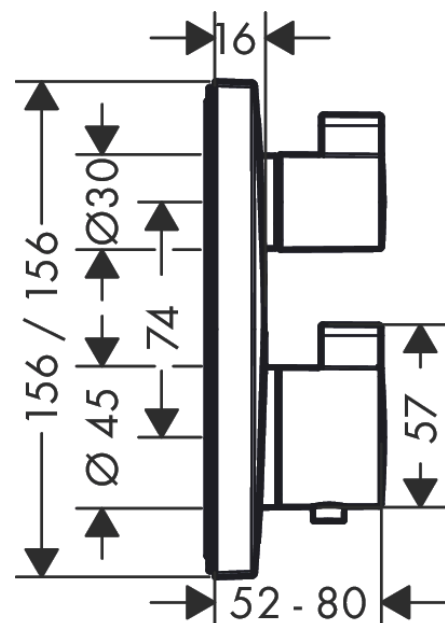

Ecostat Square

Termostatarmatur til indbygning med afspærring til 2 udtag

Overflader : børstet bronze PVD Art.Nr.: 15714140

Beskrivelse

Kendetegn

- 2 udtag
- maksimal gennemstrømsmængde ved 3 bar: 29 l/min
- gennemstrømsmængde øvre udtag: 28 l/min
- gennemstrømsmængde nedre udtag: 25 l/min
- termostatkartusche, af-/omskifterventil
- sikkerhedsspærre ved 40°C
- mulighed for temperaturbegrænsning
- tilslutningstype: indbygningsdel
- Monteres med iBox universal 01810180
- STA 1400
- STA 1400 - STA_1400_SE
- STA 1400
- STA 1400 - STA_1400_DK
- STA 1400 - STA_1400_NO
- STA 1400 - Appendix_STA_1400
- STA 1400 - STA_1400_SE
- STA 1400 - STA_1400_DK
- STA 1400 - STA_1400_NO

Produktdetaljer

VVS-nr.	722521902
Pris ekskl. moms	5.687,00 DKK
Pris inkl. moms *	7.108,75 DKK

Designpriser

Certifikater

Produktbillede

Måltegning

Ecostat Square**Termostatarmatur til indbygning med afspærring til 2 udtag**

Overflader : børstet bronze PVD Art.Nr.: 15714140

**Gennemløbsdiagram**