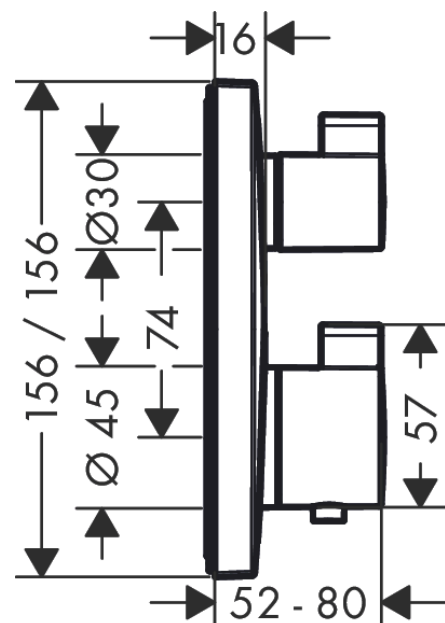

Ecostat Square
Termostatarmatur til indbygning med afspærring til 2 udtag
 Overflader : krom Art.Nr.: 15714000

Beskrivelse

Kendetegn

- 2 udtag
- maksimal gennemstrømsmængde ved 3 bar: 29 l/min
- gennemstrømsmængde øvre udtag: 28 l/min
- gennemstrømsmængde nedre udtag: 25 l/min
- termostatkartusche, af-/omskifterventil
- sikkerhedsspærre ved 40°C
- mulighed for temperaturbegrænsning
- tilslutningstype: indbygningsdel
- ETA VA 1.43/20594
- STA 1400
- STA 1400 - STA_1400_SE
- STA 1400
- STA 1400 - STA_1400_DK
- STA 1400 - STA_1400_NO
- STA 1400 - Appendix_STA_1400

Produktdetaljer

VVS-nr.	722521904
Pris ekskl. moms	3.747,00 DKK
Pris inkl. moms *	4.683,75 DKK

Designpriser

Certifikater

Produktbillede

Måltegning

Ecostat Square
Termostatarmatur til indbygning med afspærring til 2 udtag
 Overflader : krom Art.Nr.: 15714000

Gennemløbsdiagram