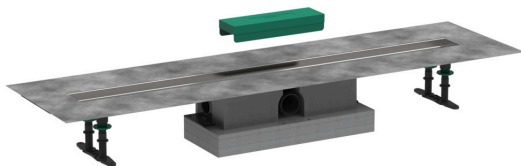

uBox universal

Kompletsæt til vandret installation - 1000 til bruseafløb

Overflader : ikke defineret Art.Nr.: 56026180

Beskrivelse

Kendetegn

- består af: installationssæt, indbygningsdel, formonteret tætningsmembran, vandlås, højdejusterbare plader
- passende til alle RainDrain Rock og RainDrain Match kappesæt
- Brugsområde: nybyg, renovering
- vandlåshøjde: 50 mm
- afløbskapacitet med vandlås: op til 42 l/min
- afløbskapacitet med Dryphon: op til 60 l/min
- diameter på tilslutning: DN50
- udløbsretning: vandret
- tilslutning: tresidet
- inkl. højdejusterbare fødder og flisehjælp til montering
- monteringsbeslag for enkel befæstelse til gulvet
- højdejusterbar med skumblok
- med integreret hældning
- monteringsstype: vægmonteret, frit i gulvet
- nem rengøring af Siphon
- vandlås kan tages ud
- materialekvalitet monteringsssæt: rustfrit stål 304 (1.4301)

Produktdetaljer

VVS-nr.	155480510
Pris ekskl. moms	3.290,00 DKK
Pris inkl. moms *	4.112,50 DKK

Teknologi

Produktbillede