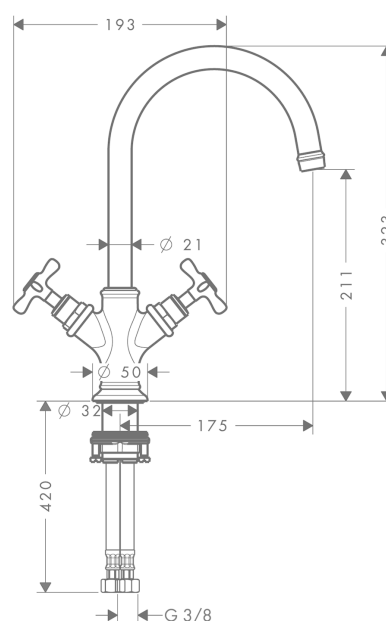

### Kendetegn

- består af: 2-grebs håndvaskarmatur, bundventil
- ComfortZone 210
- fremspring: 175 mm
- tudhøjde: 211 mm
- svingningsområde 120°
- stråletype: laminarstråle
- maksimal gennemstrømsmængde ved 3 bar: 5 l/min
- med keramiske ventiler varm/kold 90°
- siventil, der ikke kan lukkes
- STA 1424
- STA 1424 - STA 1424\_SE\_J.no. 0041/2022
- STA 1424 - STA 1424\_DK\_J.no. 0041/2022
- STA 1424 - STA 1424\_NO\_J.no. 0041/2022

### Måltegning

**AXOR Montreux**  
**2-grebs håndvaskarmatur 210 med krydsgreb, svingtud og siventil**  
Overflader : krom Art.Nr.: 16506000