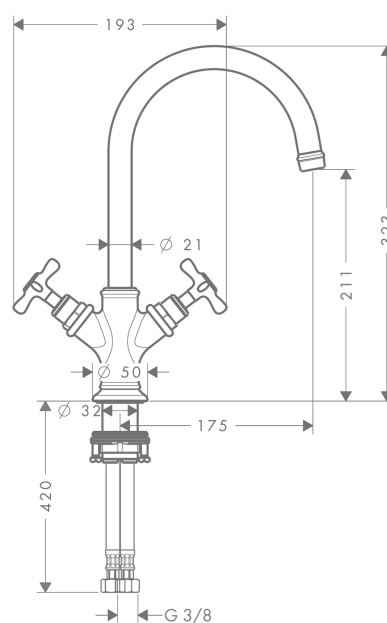

AXOR Montreux
2-grebs håndvaskarmatur 210 med krydsgreb, svingtud og siventil
 Overflader : Art.Nr.: **16506820**

Kendetegn

- består af: 2-grebs håndvaskarmatur, bundventil
- ComfortZone 210
- fremspring: 175 mm
- tudhøjde: 211 mm
- svingningsområde 120°
- stråletype: laminarstråle
- maks. gennemstrømningsmængde ved 3 bar: 5 l/min
- med keramiske ventiler varm/kold 90°
- åben bundventil
- STA 1424
- STA 1424 - STA 1424_SE_J.no. 0041/2022
- STA 1424 - STA 1424_DK_J.no. 0041/2022
- STA 1424 - STA 1424_NO_J.no. 0041/2022

Produktdetaljer

| | |
|-------------------|--------------|
| VVS-nr. | 701094019 |
| Pris ekskl. moms | 7.336,00 DKK |
| Pris inkl. moms * | 9.170,00 DKK |

Teknologi

Certifikater

Produktbillede

Måltegning

AXOR Montreux
2-grebs håndvaskarmatur 210 med krydsgreb, svingtud og siventil
Overflader : Art.Nr.: 16506820

Gennemløbsdiagram