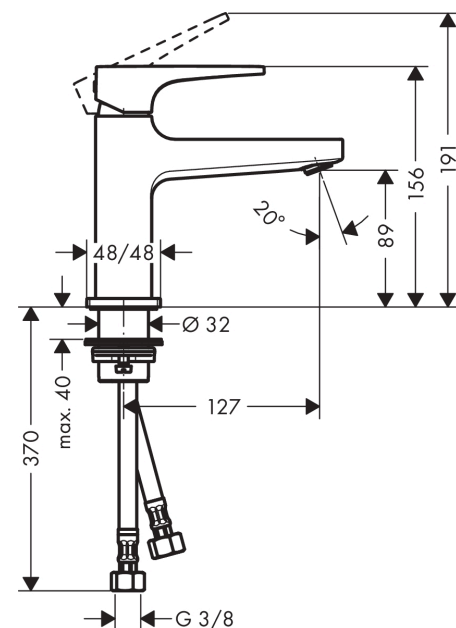

Måltegning