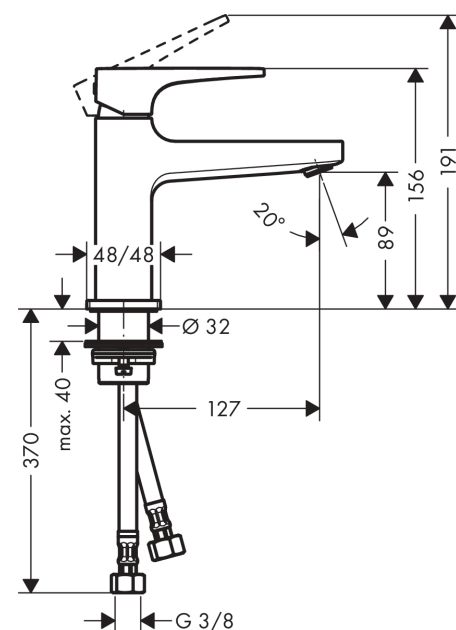

#### Måltegning

**Metropol**

**1-grebs håndvaskarmatur 100 med vingegreb og push-open bundventil**

Overflader : krom Art.Nr.: 32500000

**Gennemløbsdiagram**