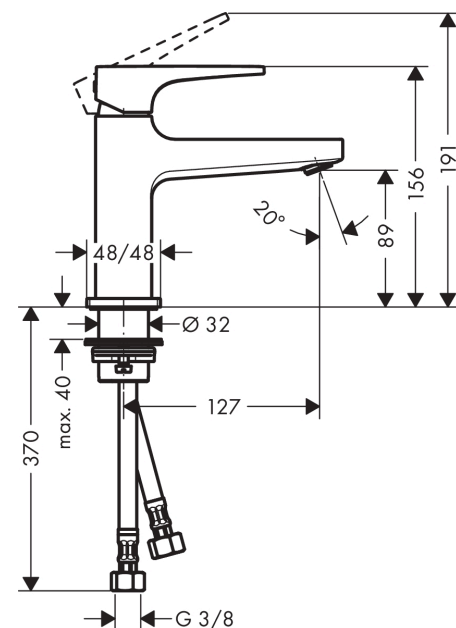

Metropol**1-grebs håndvaskarmatur 100 med vingegreb og push-open bundventil**

Overflader : poleret guld-optik PVD Art.Nr.: 32500990

**Beskrivelse****Kendetegn**

- består af: 1-grebs håndvaskarmatur, bundventil
- ComfortZone 100
- fremspring: 127 mm
- tudhøjde: 89 mm
- stråletype: normalstråle
- maksimal gennemstrømsmængde ved 3 bar: 5 l/min
- keramisk kartusche
- mulighed for temperaturbegrænsning
- push-open bundventil G 1 1/4
- materiale bundventil: metal
- STA 1488

Metropol

1-grebs håndvaskarmatur 100 med vingegreb og push-open bundventil

Overflader : **poleret guld-optik PVD** Art.Nr.: **32500990**

Gennemløbsdiagram