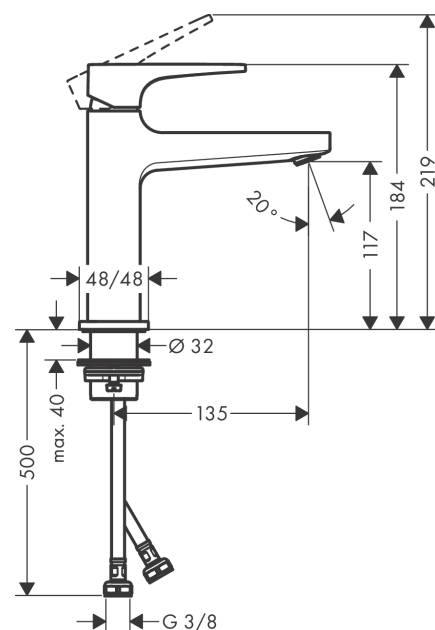

Metropol**1-grebs håndvaskarmatur 110 med vingegreb og push-open bundventil**

Overflader : mat sort Art.Nr.: 32507670

**Beskrivelse****Kendetegn**

- består af: 1-grebs håndvaskarmatur, bundventil
- ComfortZone 110
- fremspring: 135 mm
- tudhøjde: 117 mm
- stråletype: normalstråle
- maksimal gennemstrømsmængde ved 3 bar: 5 l/min
- keramisk kartusche
- mulighed for temperaturbegrænsning
- push-open bundventil G 1 1/4
- materiale bundventil: metal
- STA 1488

Produktdetaljer

VVS-nr.	701204301
Pris ekskl. moms	3.400,00 DKK
Pris inkl. moms *	4.250,00 DKK

Teknologi**Designpriser****Certifikater****Produktbillede****Måltegning**

Metropol

1-grebs håndvaskarmatur 110 med vingegreb og push-open bundventil

Overflader : mat sort Art.Nr.: 32507670

Gennemløbsdiagram