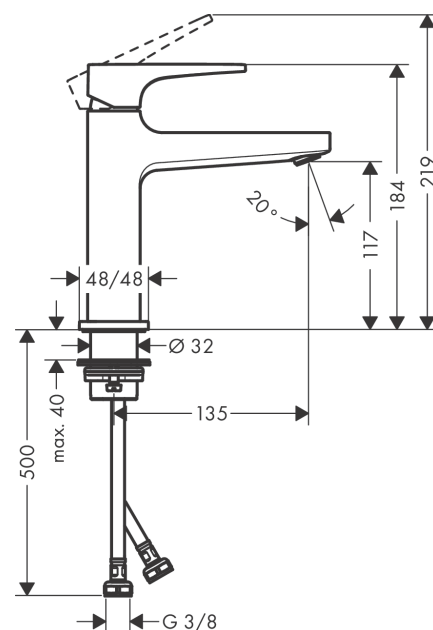

**Metropol****1-grebs håndvaskarmatur 110 med vingegreb og push-open bundventil**

Overflader : mat hvid Art.Nr.: 32507700

**Beskrivelse****Kendetegn**

- består af: 1-grebs håndvaskarmatur, bundventil
- ComfortZone 110
- fremspring: 135 mm
- tudhøjde: 117 mm
- stråletype: normalstråle
- maksimal gennemstrømsmængde ved 3 bar: 5 l/min
- keramisk kartusche
- mulighed for temperaturbegrænsning
- push-open bundventil G 1 1/4
- materiale bundventil: metal
- STA 1488

## Metropol

**1-grebs håndvaskarmatur 110 med vingegreb og push-open bundventil**

Overflader : mat hvid Art.Nr.: 32507700

### Gennemløbsdiagram