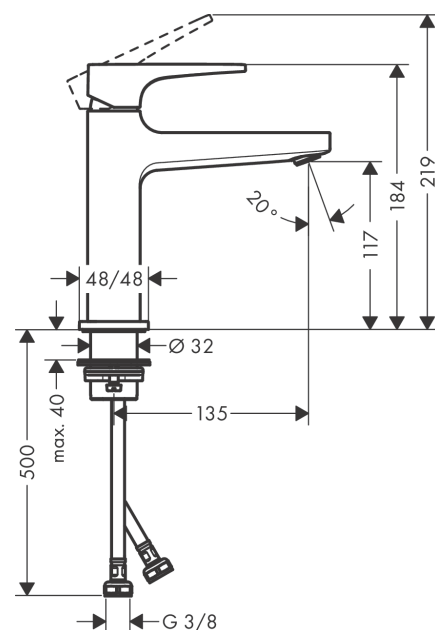

Metropol**1-grebs håndvaskarmatur 110 med vingegreb og push-open bundventil**

Overflader : børstet bronze PVD Art.Nr.: 32507140

**Beskrivelse****Kendetegn**

- består af: 1-grebs håndvaskarmatur, bundventil
- ComfortZone 110
- fremspring: 135 mm
- tudhøjde: 117 mm
- stråletype: normalstråle
- maksimal gennemstrømsmængde ved 3 bar: 5 l/min
- keramisk kartusche
- mulighed for temperaturbegrænsning
- push-open bundventil G 1 1/4
- materiale bundventil: metal
- STA 1488

Produktdetaljer

VVS-nr.	701204302
Pris ekskl. moms	3.651,00 DKK
Pris inkl. moms *	4.563,75 DKK

Teknologi**Designpriser****Certifikater****Produktbillede****Måltegning**

Metropol

1-grebs håndvaskarmatur 110 med vingegreb og push-open bundventil

Overflader : børstet bronze PVD Art.Nr.: 32507140

Gennemløbsdiagram