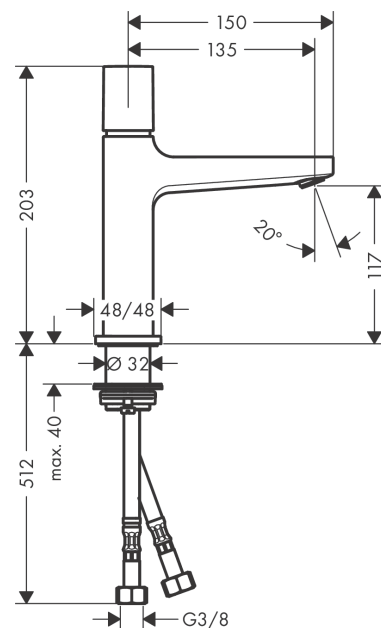

### Måltegning

**Metropol**  
**Håndvaskarmatur 110 Select med push-open bundventil**  
 Overflader : krom Art.Nr.: 32571000

**Gennemløbsdiagram**