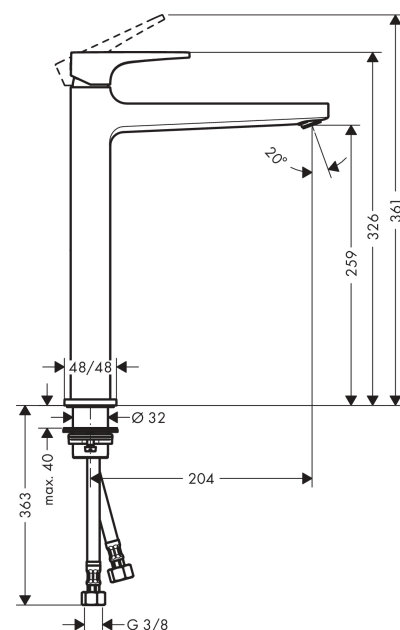

#### Måltegning

**Metropol**

**1-grebs håndvaskarmatur 260 med vingegreb og push-open bundventil**

Overflader : børstet sort krom PVD Art.Nr.: 32512340

**Gennemløbsdiagram**