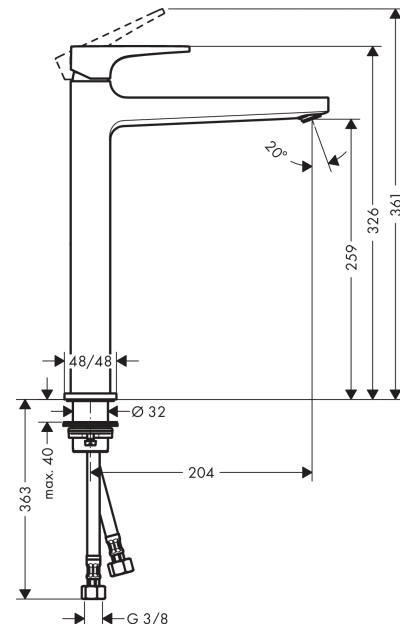

Metropol**1-grebs håndvaskarmatur 260 med bøjlegreb med push-open bundventil**

Overflader : krom Art.Nr.: 74512000

**Beskrivelse****Kendetegn**

- består af: 1-grebs håndvaskarmatur, bundventil
- ComfortZone 260
- fremspring: 204 mm
- tudhøjde: 259 mm
- stråletype: normalstråle
- maksimal gennemstrømsmængde ved 3 bar: 5 l/min
- keramisk kartusche
- mulighed for temperaturbegrænsning
- push-open bundventil G 1 1/4
- materiale bundventil: metal
- STA 1488

Produktdetaljer

VVS-nr.	701207404
Pris ekskl. moms	3.579,00 DKK
Pris inkl. moms *	4.473,75 DKK

Teknologi**Designpriser****Certifikater****Produktbillede****Måltegning**

Metropol

1-grebs håndvaskarmatur 260 med bøjlegreb med push-open bundventil

Overflader : krom Art.Nr.: 74512000

Gennemløbsdiagram