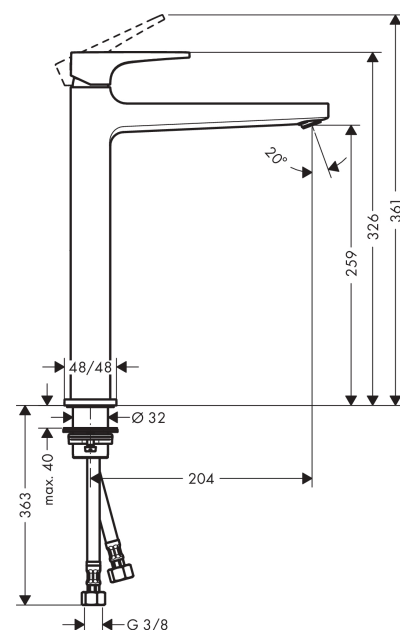

Metropol

1-grebs håndvaskarmatur 260 med vingegreb og push-open bundventil

Overflader : krom Art.Nr.: 32512000

Beskrivelse

Kendetegn

- består af: 1-grebs håndvaskarmatur, bundventil
- ComfortZone 260
- fremspring: 204 mm
- tudhøjde: 259 mm
- stråletype: normalstråle
- maksimal gennemstrømsmængde ved 3 bar: 5 l/min
- keramisk kartusche
- mulighed for temperaturbegrænsning
- push-open bundventil G 1 1/4
- materiale bundventil: metal
- STA 1488

Produktdetaljer

VVS-nr.	701207304
Pris ekskl. moms	3.392,00 DKK
Pris inkl. moms *	4.240,00 DKK

Teknologi

Designpriser

Certifikater

Produktbillede

Måltegning

Metropol

1-grebs håndvaskarmatur 260 med vingegreb og push-open bundventil

Overflader : krom Art.Nr.: 32512000

Gennemløbsdiagram